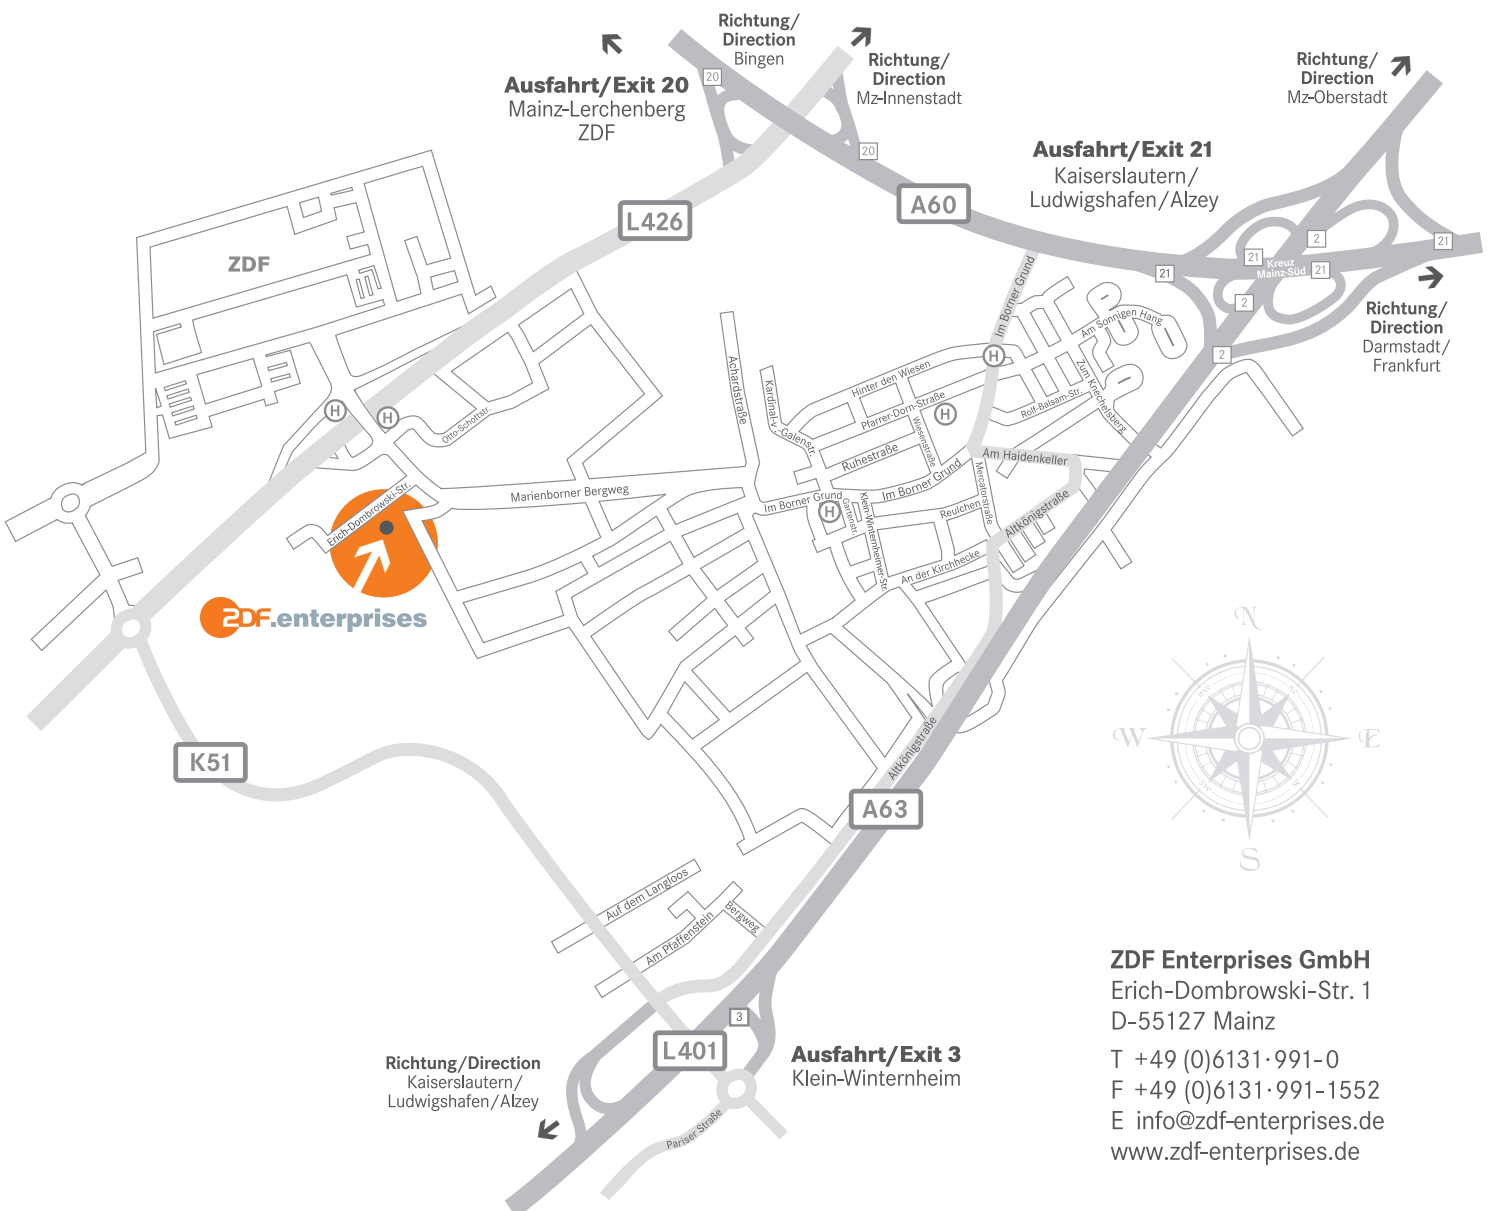

# Anfahrtsskizze/ How to get here

**ZDF Enterprises GmbH**  
 Erich-Dombrowski-Str. 1  
 D-55127 Mainz  
 T +49 (0)6131-991-0  
 F +49 (0)6131-991-1552  
 E info@zdf-enterprises.de  
 www.zdf-enterprises.de