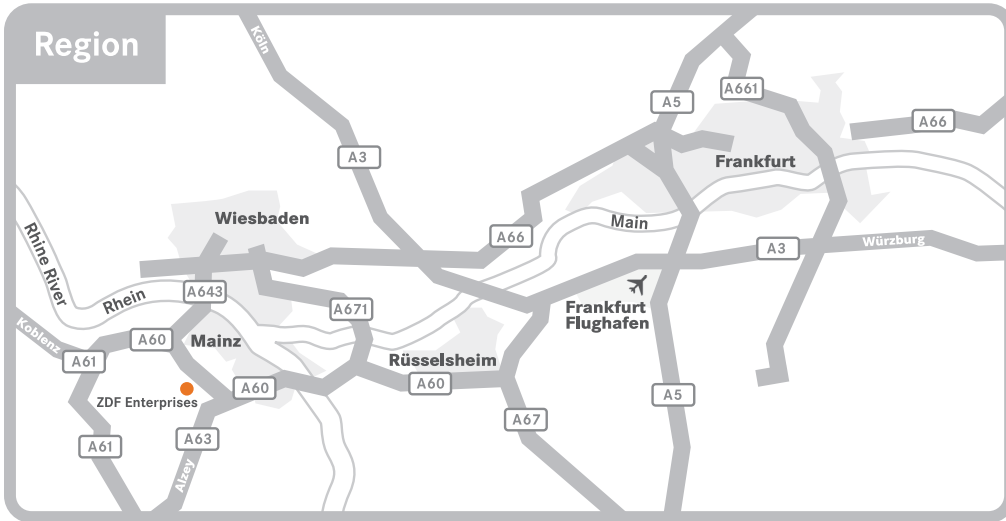

# Anfahrtsskizze/ How to get here

**ZDF Enterprises GmbH**  
 Erich-Dombrowski-Str. 1  
 D-55127 Mainz  
 T +49 (0)6131-991-0  
 F +49 (0)6131-991-1552  
 E info@zdf-enterprises.de  
 www.zdf-enterprises.de